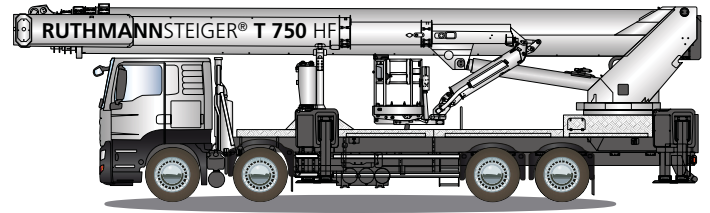

**HEIGHT**  
performance  
highflex

**RUTHMANNSTEIGER® T 750 HF**

	Altura de trabajo	75,00 m		Altura total ≥	3,90 m
	Altura de elevación	73,00 m		Longitud total	13,99 m
	Alcance*	41,00 m		Inclinación permitida	2°
	Dimensiones de la cesta de trabajo	2,42 x 0,97 m		Peso max. autorizado ≤	32.000 kg
	Dimensiones max. cesta de trabajo	3,82 x 0,97 m		Rango de giro	500°
	Capacidad de la cesta de trabajo	600 kg		Angulo del RÜSSEL®	180°
* en función del ángulo de carga, giro y configuración				Angulo del brazo superior	180°